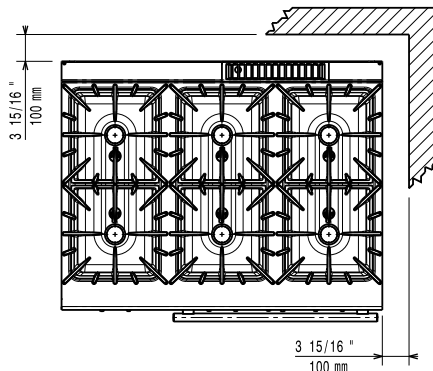

Topp

Gas

Natural gas - Pressure:	
391013 (E9GCGL6C10)	7" w.c. (17.4 mbar)
Gas, effekt:	52.5 kW
Standardgasleverans	Natural Gas
Gastyp alternativ:	LPG; Naturgas
Gasintag:	1/2"

Viktig information

Ugnens arbetstemperatur: 120 °C MIN; 280 °C MAX

Ugnens invändiga dimensioner (bredd): 575 mm

Ugnens invändiga dimensioner (höjd): 300 mm

Ugnens invändiga dimensioner (djup): 700 mm

Nettovikt: 156 kg

Fraktvikt: 183 kg

Frakthöjd: 1080 mm

Fraktbredd: 1020 mm

Fraktdjup: 1260 mm

Fraktvolym: 1.39 m³

Effekt främre brännare: 6 - 6 kW

Effekt bakre brännare 10 - 10 kW

Mitt brännare effekt: 6 - 0/6 - 0 kW

[NOT TRANSLATED] N9CG

Bakre brännare mått - mm Ø 100 Ø 100

Främre brännare mått - mm Ø 60 Ø 60

Mitt brännare mått - mm Ø 60 Ø 60

If appliance is set up or next to or against temperature sensitive furniture or similar, a safety gap of approximately 150 mm should be maintained or some form of heat insulation fitted.