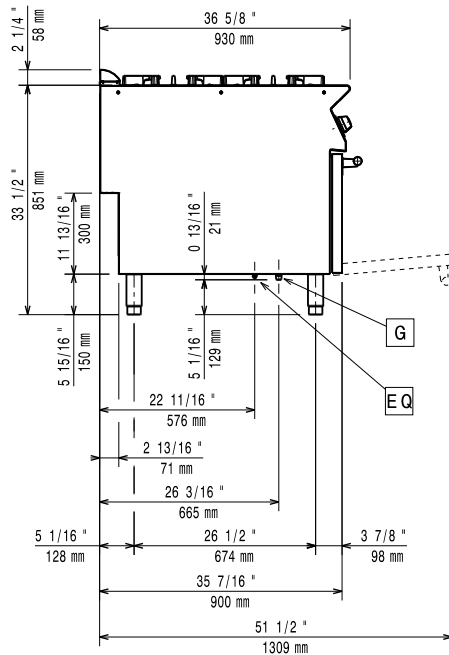

Sida

G = Gasanslutning