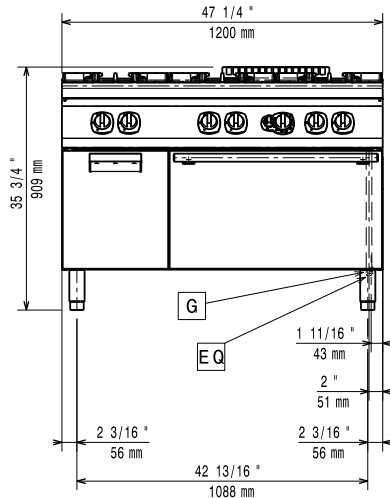

Front

G = Gasanslutning

Gas

Natural gas - Pressure:	
391013 (E9GCGL6C10)	7" w.c. (17.4 mbar)
Gas, effekt:	52.5 kW
Standardgasleverans	Natural Gas
Gastyp alternativ:	LPG; Naturgas
Gasintag:	1/2"

Viktig information

Ugnens arbetstemperatur: 120 °C MIN; 280 °C MAX

Ugnens invändiga dimensioner (bredd): 575 mm

Ugnens invändiga dimensioner (höjd): 300 mm

Ugnens invändiga dimensioner (djup): 700 mm

Nettovikt: 156 kg

Fraktvikt: 183 kg

Frakthöjd: 1080 mm

Fraktbredd: 1020 mm

Fraktdjup: 1260 mm

Fraktvolym: 1.39 m³

Effekt främre brännare: 6 - 6 kW

Effekt bakre brännare 10 - 10 kW

Mitt brännare effekt: 6 - 0/6 - 0 kW

[NOT TRANSLATED] N9CG

Bakre brännare mått - mm Ø 100 Ø 100

Främre brännare mått - mm Ø 60 Ø 60

Mitt brännare mått - mm Ø 60 Ø 60

If appliance is set up or next to or against temperature sensitive furniture or similar, a safety gap of approximately 150 mm should be maintained or some form of heat insulation fitted.